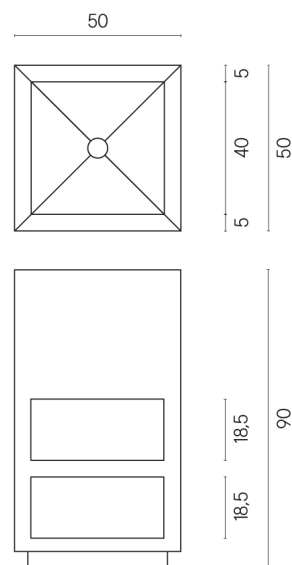

SCHEDA DI CONFIGURAZIONE

Cod. art.: 620810000007

Cube

Washbasin Shelf 50

Rivestimento del prodotto

Eternum Coffee
Naturale

I colori e le altre caratteristiche estetiche delle piastrelle presenti nelle illustrazioni presenti sul sito sono puramente indicativi. Guarda sempre i campioni di persona prima dell'acquisto.