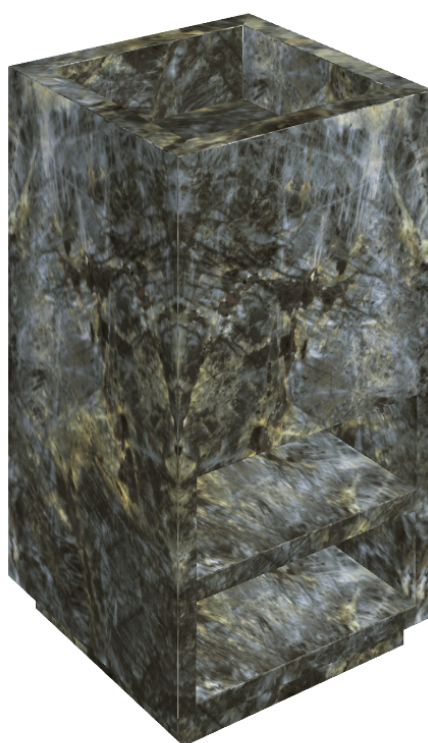

SCHEDA DI CONFIGURAZIONE

Cod. art.: 620810000007

# Cube

## Washbasin Shelf 50

Rivestimento del  
prodotto

Stellaris Madagascar  
Dark Naturale

I colori e le altre caratteristiche estetiche delle piastrelle presenti nelle illustrazioni presenti sul sito sono puramente indicativi. Guarda sempre i campioni di persona prima dell'acquisto.