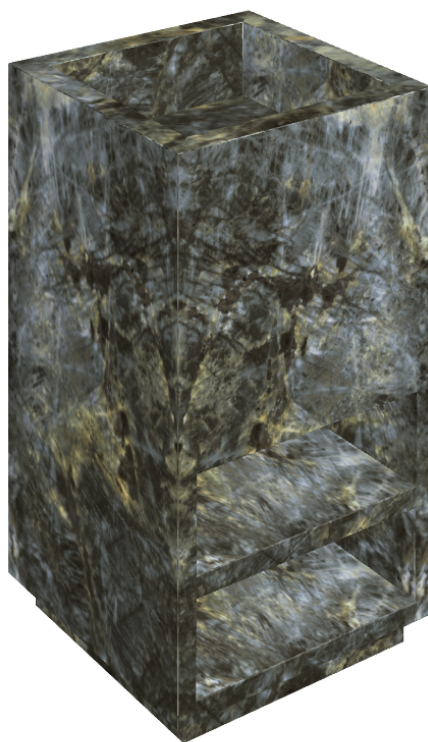

SCHEDA DI CONFIGURAZIONE

Cod. art.: 620810000007

Cube

Washbasin Shelf 50

Rivestimento del
prodotto

Stellaris Madagascar
Dark Naturale

I colori e le altre caratteristiche estetiche delle piastrelle presenti nelle illustrazioni presenti sul sito sono puramente indicativi. Guarda sempre i campioni di persona prima dell'acquisto.