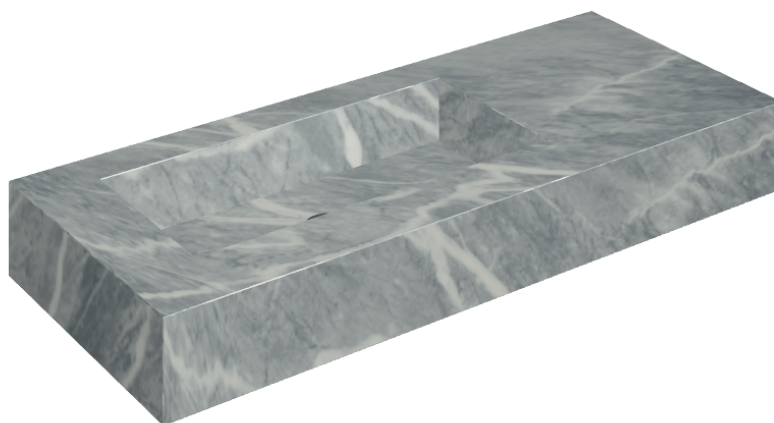

SCHEDA DI CONFIGURAZIONE

Cod. art.: 620810000004

Fly

Washbasin 120 Sx

Rivestimento del
prodotto

Charme Extra Atlantic
Naturale

I colori e le altre caratteristiche estetiche delle piastrelle presenti nelle illustrazioni presenti sul sito sono puramente indicativi. Guarda sempre i campioni di persona prima dell'acquisto.