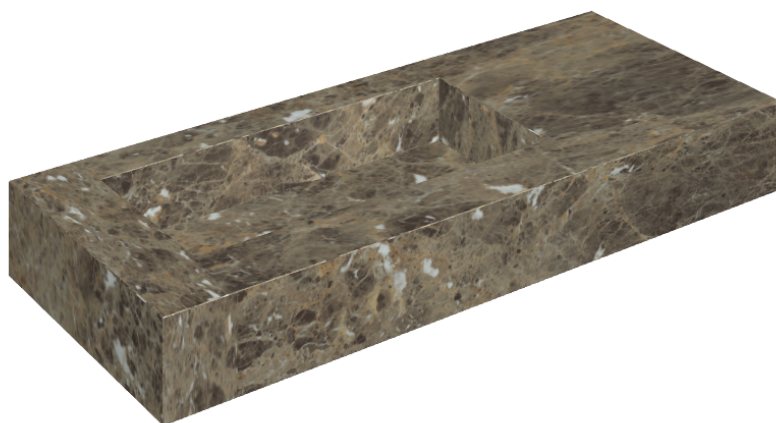

SCHEDA DI CONFIGURAZIONE

Cod. art.: 620810000004

Fly

Washbasin 120 Sx

Rivestimento del
prodotto

Charme Deluxe
Emperador Dark
Naturale

I colori e le altre caratteristiche estetiche delle piastrelle presenti nelle illustrazioni presenti sul sito sono puramente indicativi. Guarda sempre i campioni di persona prima dell'acquisto.