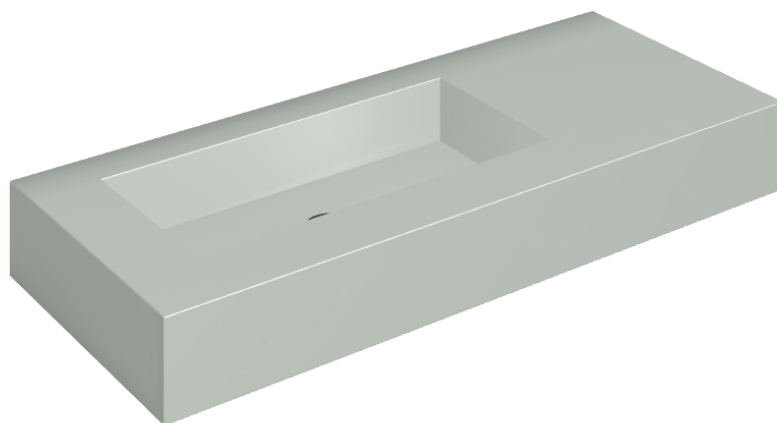

SCHEDA DI CONFIGURAZIONE

Cod. art.: 620810000004

## Washbasin 120 Sx

Rivestimento del  
prodotto

Metropolis Glass Sky  
Lux

I colori e le altre caratteristiche estetiche delle piastrelle presenti nelle illustrazioni presenti sul sito sono puramente indicativi. Guarda sempre i campioni di persona prima dell'acquisto.