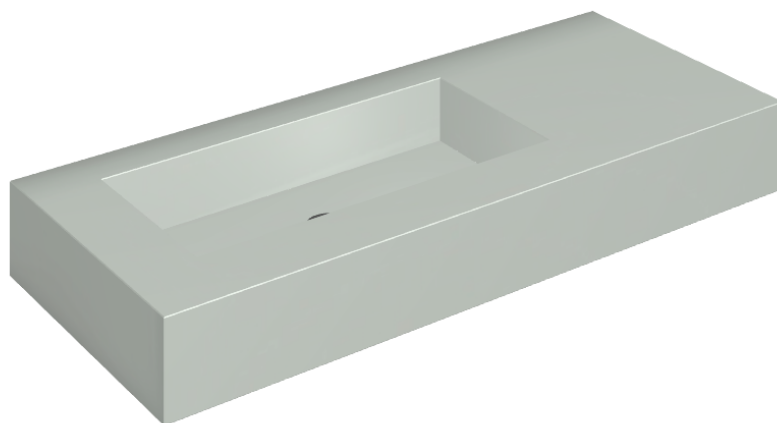

SCHEDA DI CONFIGURAZIONE

Cod. art.: 620810000004

Fly

Washbasin 120 Sx

Rivestimento del
prodotto

Metropolis Glass Sky
Lux

I colori e le altre caratteristiche estetiche delle piastrelle presenti nelle illustrazioni presenti sul sito sono puramente indicativi. Guarda sempre i campioni di persona prima dell'acquisto.