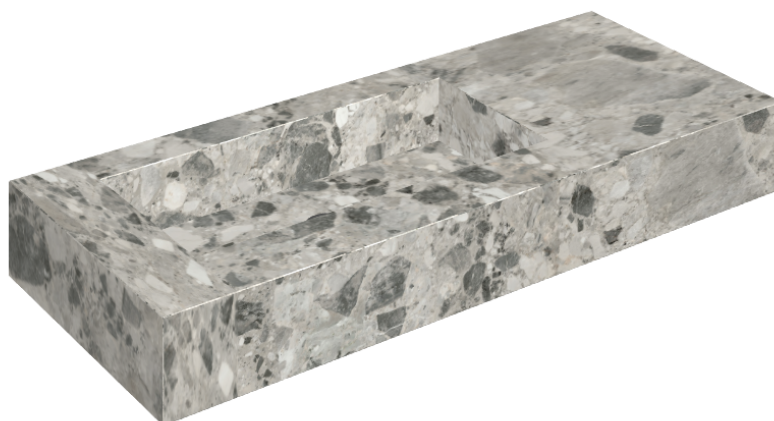

SCHEDA DI CONFIGURAZIONE

Cod. art.: 620810000004

Fly

Washbasin 120 Sx

Rivestimento del
prodotto

Continuum Stone
Grey Naturale

I colori e le altre caratteristiche estetiche delle piastrelle presenti nelle illustrazioni presenti sul sito sono puramente indicativi. Guarda sempre i campioni di persona prima dell'acquisto.