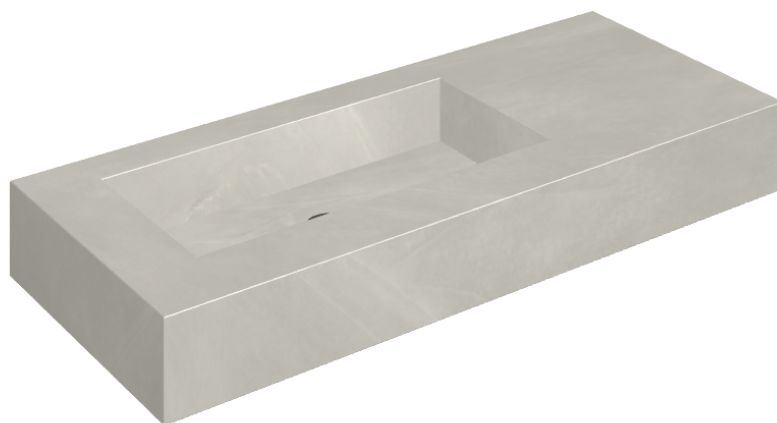

SCHEDA DI CONFIGURAZIONE

Cod. art.: 620810000004

Fly

Washbasin 120 Sx

Rivestimento del
prodotto

Continuum Silver
Naturale

I colori e le altre caratteristiche estetiche delle piastrelle presenti nelle illustrazioni presenti sul sito sono puramente indicativi. Guarda sempre i campioni di persona prima dell'acquisto.