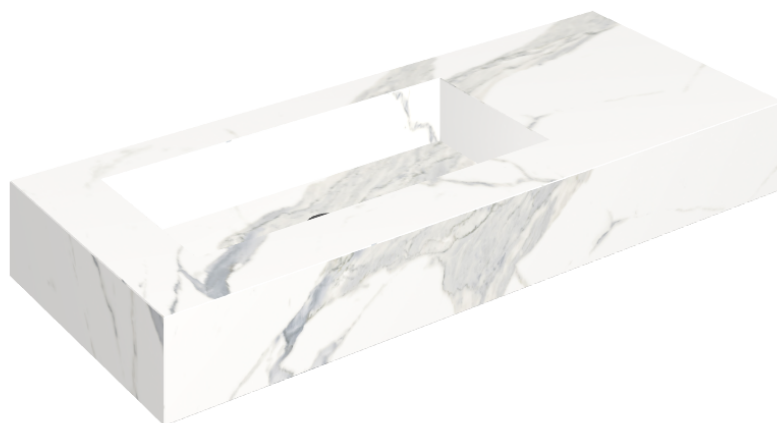

SCHEMA DI CONFIGURAZIONE

Cod. art.: 620810000004

Fly

Washbasin 120 Sx

Rivestimento del
prodottoStellaris Statuario
White Naturale

I colori e le altre caratteristiche estetiche delle piastrelle presenti nelle illustrazioni presenti sul sito sono puramente indicativi. Guarda sempre i campioni di persona prima dell'acquisto.