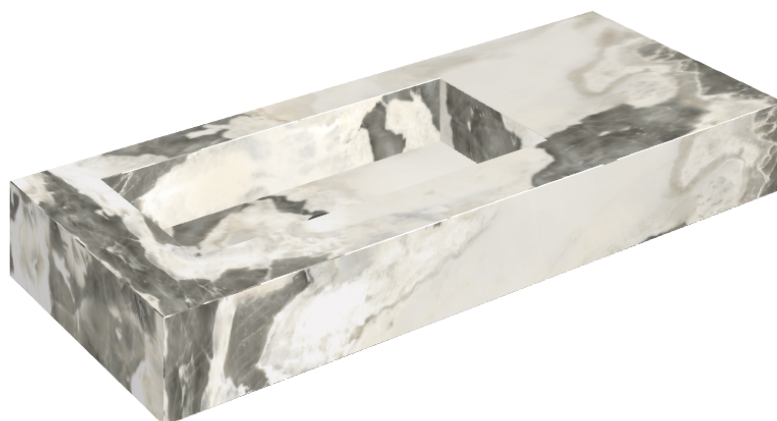

SCHEDA DI CONFIGURAZIONE

Cod. art.: 620810000004

Fly

Washbasin 120 Sx

Rivestimento del
prodotto

Stellaris Dover Light
Naturale

I colori e le altre caratteristiche estetiche delle piastrelle presenti nelle illustrazioni presenti sul sito sono puramente indicativi. Guarda sempre i campioni di persona prima dell'acquisto.