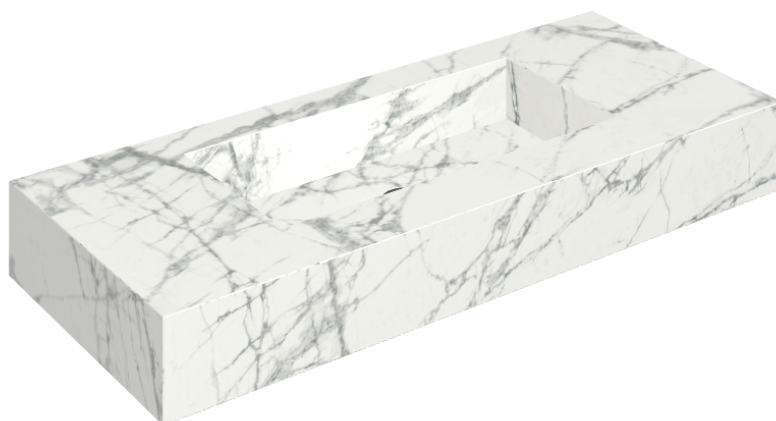

SCHEDA DI CONFIGURAZIONE

Cod. art.: 620810000003

Fly

Washbasin 120

Rivestimento del
prodotto

Charme Deluxe
Invisible White
Naturale

I colori e le altre caratteristiche estetiche delle piastrelle presenti nelle illustrazioni presenti sul sito sono puramente indicativi. Guarda sempre i campioni di persona prima dell'acquisto.