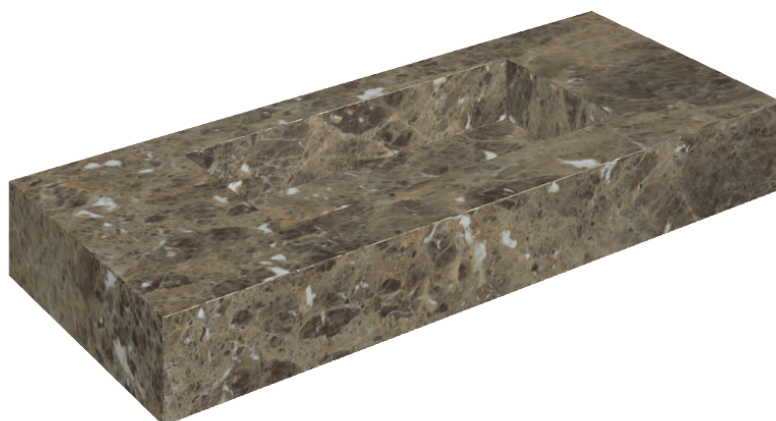

## Washbasin 120

Rivestimento del  
prodotto

Charme Deluxe  
Emperador Dark  
Naturale

I colori e le altre caratteristiche estetiche delle piastrelle presenti nelle illustrazioni presenti sul sito sono puramente indicativi. Guarda sempre i campioni di persona prima dell'acquisto.