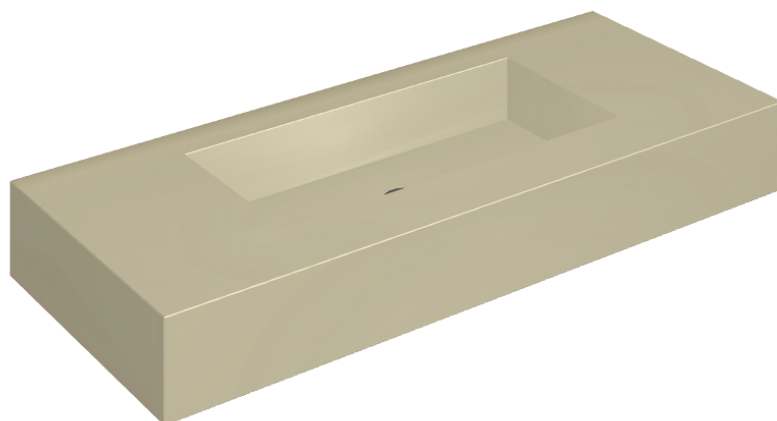

SCHEDA DI CONFIGURAZIONE

Cod. art.: 620810000003

Fly

Washbasin 120

Rivestimento del
prodotto

Metropolis Glass Sand
Lux

I colori e le altre caratteristiche estetiche delle piastrelle presenti nelle illustrazioni presenti sul sito sono puramente indicativi. Guarda sempre i campioni di persona prima dell'acquisto.