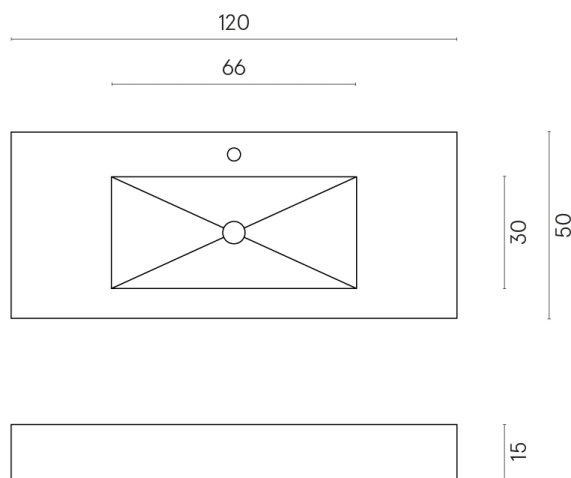

SCHEDA DI CONFIGURAZIONE

Cod. art.: 620810000003

Fly

Washbasin 120

Rivestimento del
prodotto

Metropolis Glass Sand
Lux

I colori e le altre caratteristiche estetiche delle piastrelle presenti nelle illustrazioni presenti sul sito sono puramente indicativi. Guarda sempre i campioni di persona prima dell'acquisto.