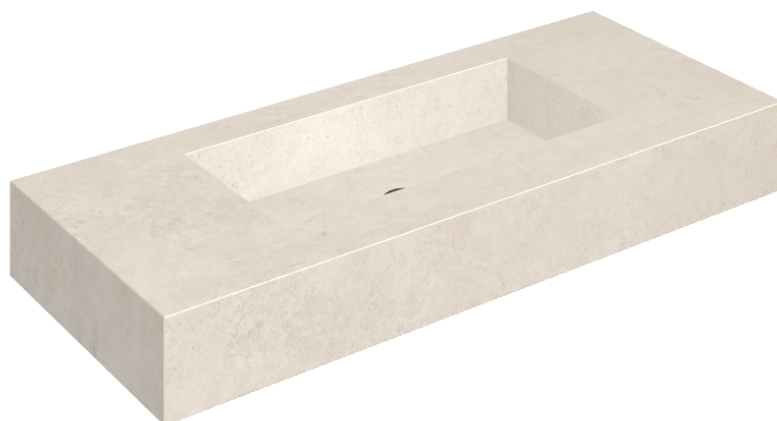

SCHEDA DI CONFIGURAZIONE

Cod. art.: 620810000003

Fly

Washbasin 120

Rivestimento del
prodottoEternum Snow
Naturale

I colori e le altre caratteristiche estetiche delle piastrelle presenti nelle illustrazioni presenti sul sito sono puramente indicativi. Guarda sempre i campioni di persona prima dell'acquisto.