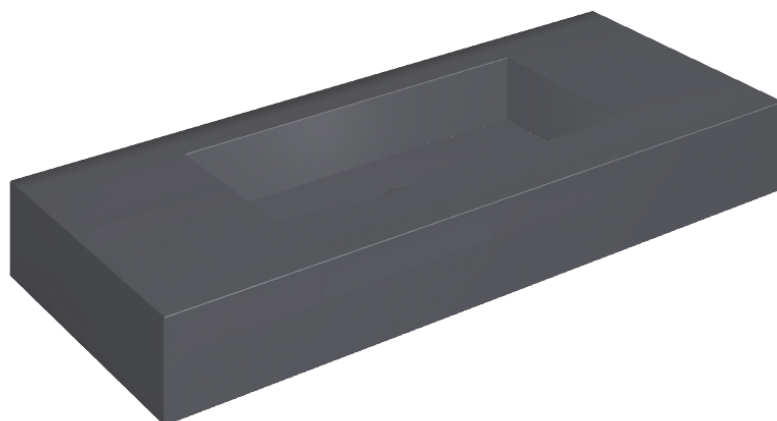

SCHEDA DI CONFIGURAZIONE

Cod. art.: 620810000003

Fly

Washbasin 120

Rivestimento del
prodotto
Eternum Glass Avio
Lux

I colori e le altre caratteristiche estetiche delle piastrelle presenti nelle illustrazioni presenti sul sito sono puramente indicativi. Guarda sempre i campioni di persona prima dell'acquisto.