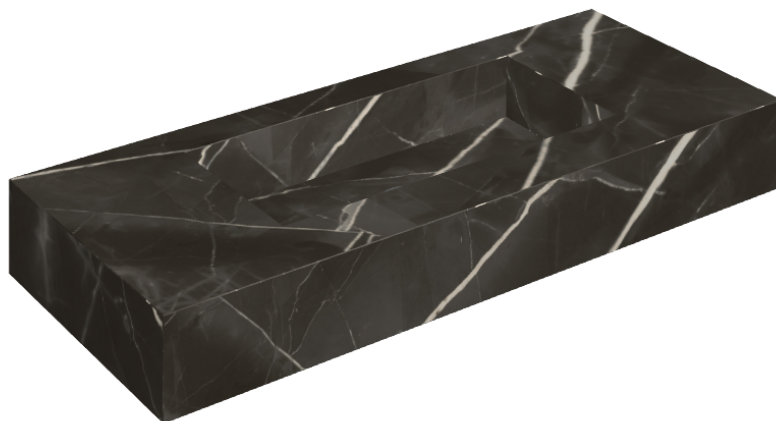

SCHEMA DI CONFIGURAZIONE

Cod. art.: 620810000003

Fly

Washbasin 120

Rivestimento del
prodottoStellaris Absolut Black
Naturale

I colori e le altre caratteristiche estetiche delle piastrelle presenti nelle illustrazioni presenti sul sito sono puramente indicativi. Guarda sempre i campioni di persona prima dell'acquisto.