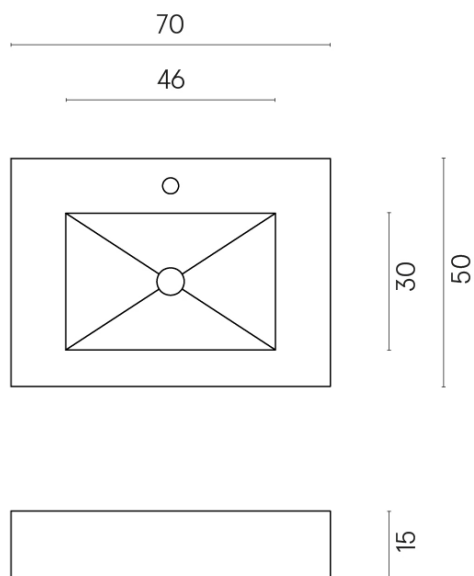

SCHEMA DI CONFIGURAZIONE

Cod. art.:

620810000001

Fly

Water Basin 70

Rivestimento del
prodottoSurface Steel
Naturale

I colori e le altre caratteristiche estetiche delle piastrelle presenti nelle illustrazioni presenti sul sito sono puramente indicativi. Guarda sempre i campioni di persona prima dell'acquisto.