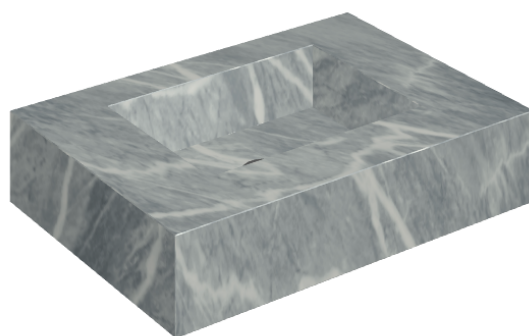

SCHEDA DI CONFIGURAZIONE

Cod. art.: 620810000001

Fly

Water Basin 70

Rivestimento del
prodotto

Charme Extra Atlantic
Naturale

I colori e le altre caratteristiche estetiche delle piastrelle presenti nelle illustrazioni presenti sul sito sono puramente indicativi. Guarda sempre i campioni di persona prima dell'acquisto.

**Trova il punto vendita
autorizzato più vicino:**

<https://sib.italonceramica.ru/ru/home/dealer/>