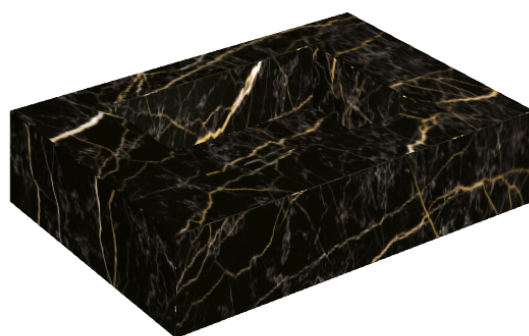

## Water Basin 70

Rivestimento del  
prodotto

Charme Extra Laurent  
Naturale

I colori e le altre caratteristiche estetiche delle piastrelle presenti nelle illustrazioni presenti sul sito sono puramente indicativi. Guarda sempre i campioni di persona prima dell'acquisto.