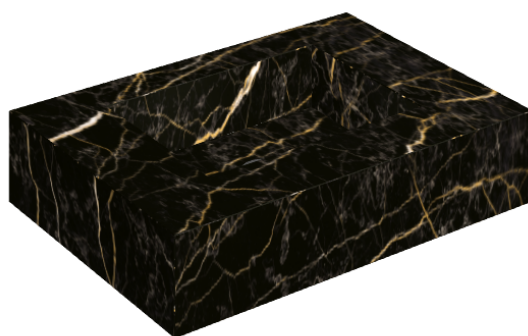

SCHEDA DI CONFIGURAZIONE

Cod. art.: 620810000001

Fly

Water Basin 70

Rivestimento del
prodotto

Charme Extra Laurent
Naturale

I colori e le altre caratteristiche estetiche delle piastrelle presenti nelle illustrazioni presenti sul sito sono puramente indicativi. Guarda sempre i campioni di persona prima dell'acquisto.