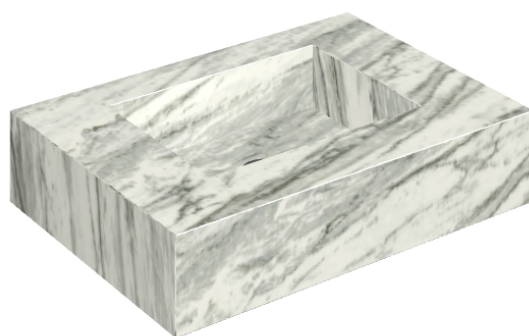

SCHEDA DI CONFIGURAZIONE

Cod. art.: 620810000001

Fly

Water Basin 70

Rivestimento del
prodotto

Skyfall Bianco
Paradiso Naturale

I colori e le altre caratteristiche estetiche delle piastrelle presenti nelle illustrazioni presenti sul sito sono puramente indicativi. Guarda sempre i campioni di persona prima dell'acquisto.