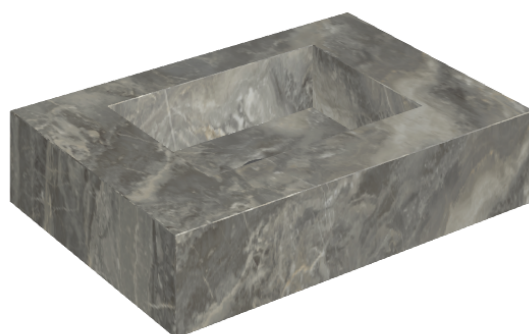

## Water Basin 70

Rivestimento del  
prodotto

Charme Deluxe Grigio  
Orobico Naturale

I colori e le altre caratteristiche estetiche delle piastrelle presenti nelle illustrazioni presenti sul sito sono puramente indicativi. Guarda sempre i campioni di persona prima dell'acquisto.