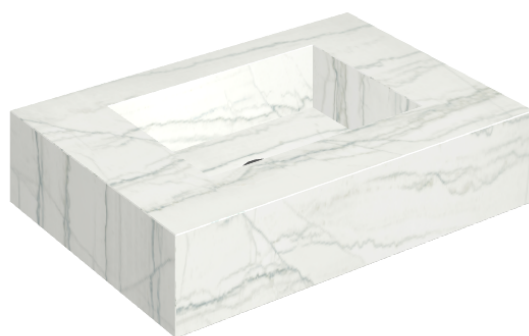

## Water Basin 70

Rivestimento del  
prodotto

Charme Advance  
Platinum White  
Naturale

I colori e le altre caratteristiche estetiche delle piastrelle presenti nelle illustrazioni presenti sul sito sono puramente indicativi. Guarda sempre i campioni di persona prima dell'acquisto.