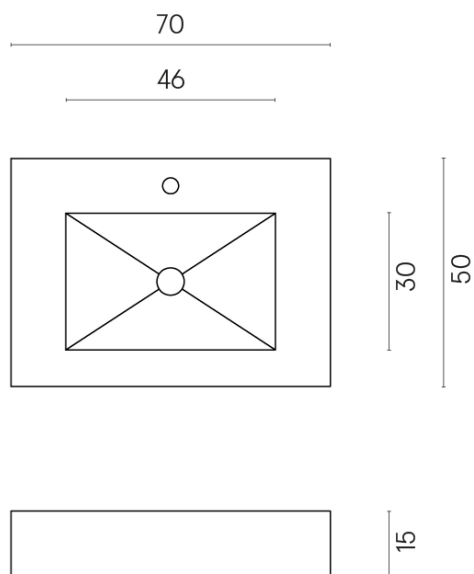

SCHEDA DI CONFIGURAZIONE

Cod. art.: 620810000001

Fly

Water Basin 70

Rivestimento del
prodotto

Metropolis Glass Sand
Lux

I colori e le altre caratteristiche estetiche delle piastrelle presenti nelle illustrazioni presenti sul sito sono puramente indicativi. Guarda sempre i campioni di persona prima dell'acquisto.