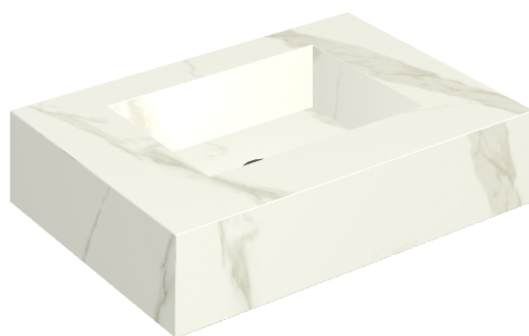

SCHEDA DI CONFIGURAZIONE

Cod. art.: 620810000001

Fly

Water Basin 70

Rivestimento del
prodotto

Metropolis Calacatta
Gold Naturale

I colori e le altre caratteristiche estetiche delle piastrelle presenti nelle illustrazioni presenti sul sito sono puramente indicativi. Guarda sempre i campioni di persona prima dell'acquisto.