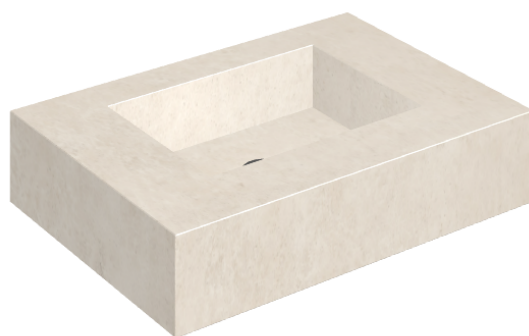

SCHEMA DI CONFIGURAZIONE

Cod. art.:

620810000001

Fly

Water Basin 70

Rivestimento del
prodottoEternum Snow
Naturale

I colori e le altre caratteristiche estetiche delle piastrelle presenti nelle illustrazioni presenti sul sito sono puramente indicativi. Guarda sempre i campioni di persona prima dell'acquisto.