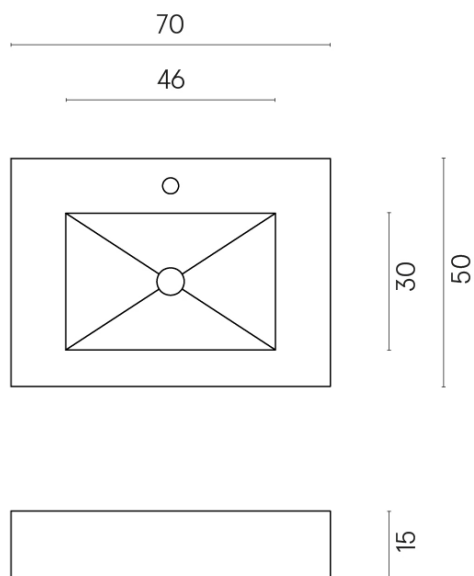

SCHEMA DI CONFIGURAZIONE

Cod. art.:

620810000001

Fly

Water Basin 70

Rivestimento del
prodottoEternum Snow
Naturale

I colori e le altre caratteristiche estetiche delle piastrelle presenti nelle illustrazioni presenti sul sito sono puramente indicativi. Guarda sempre i campioni di persona prima dell'acquisto.