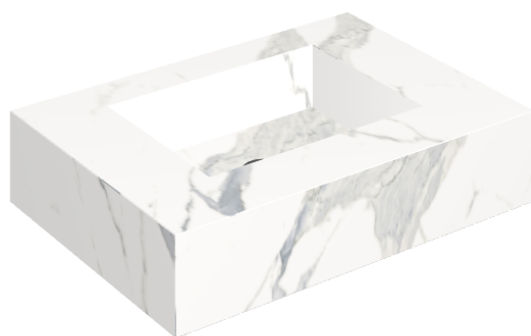

## Water Basin 70

Rivestimento del  
prodotto

Stellaris Statuario  
White Naturale

I colori e le altre caratteristiche estetiche delle piastrelle presenti nelle illustrazioni presenti sul sito sono puramente indicativi. Guarda sempre i campioni di persona prima dell'acquisto.