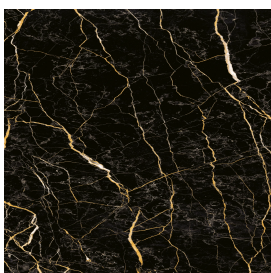

## Washbasin 90

Rivestimento del  
prodotto

Charme Extra Laurent  
Naturale

I colori e le altre caratteristiche estetiche delle piastrelle presenti nelle illustrazioni presenti sul sito sono puramente indicativi. Guarda sempre i campioni di persona prima dell'acquisto.