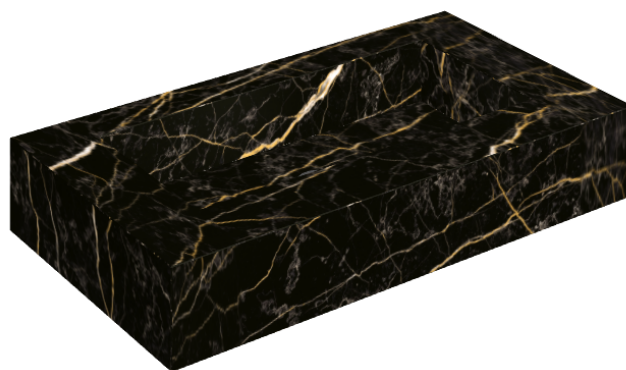

## Washbasin 90

Rivestimento del  
prodotto

Charme Extra Laurent  
Naturale

I colori e le altre caratteristiche estetiche delle piastrelle presenti nelle illustrazioni presenti sul sito sono puramente indicativi. Guarda sempre i campioni di persona prima dell'acquisto.