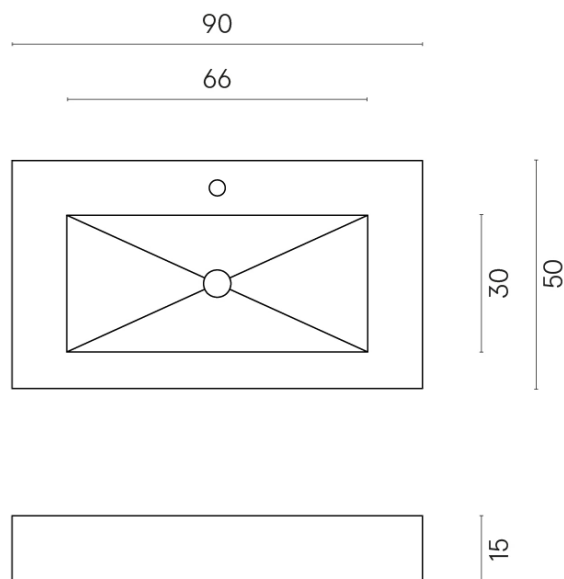

SCHEDA DI CONFIGURAZIONE

Cod. art.: 620810000002

Fly

Washbasin 90

Rivestimento del
prodotto

Skyfall Grigio Alpino
Naturale

I colori e le altre caratteristiche estetiche delle piastrelle presenti nelle illustrazioni presenti sul sito sono puramente indicativi. Guarda sempre i campioni di persona prima dell'acquisto.