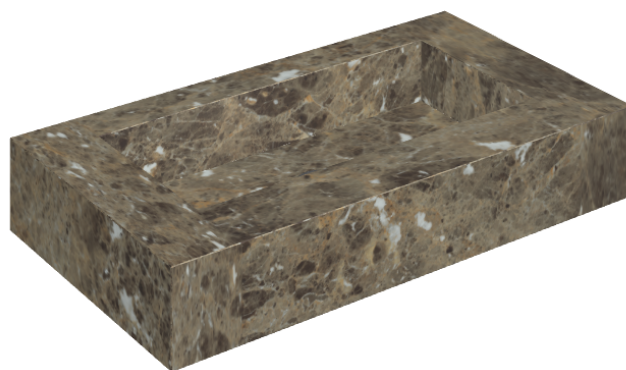

SCHEDA DI CONFIGURAZIONE

Cod. art.: 620810000002

Fly

Washbasin 90

Rivestimento del prodotto

Charme Deluxe
Emperador Dark
Naturale

I colori e le altre caratteristiche estetiche delle piastrelle presenti nelle illustrazioni presenti sul sito sono puramente indicativi. Guarda sempre i campioni di persona prima dell'acquisto.