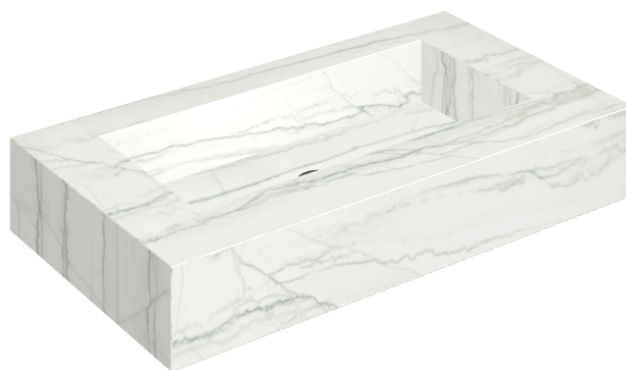

## Washbasin 90

Rivestimento del  
prodotto

Charme Advance  
Platinum White  
Naturale

I colori e le altre caratteristiche estetiche delle piastrelle presenti nelle illustrazioni presenti sul sito sono puramente indicativi. Guarda sempre i campioni di persona prima dell'acquisto.