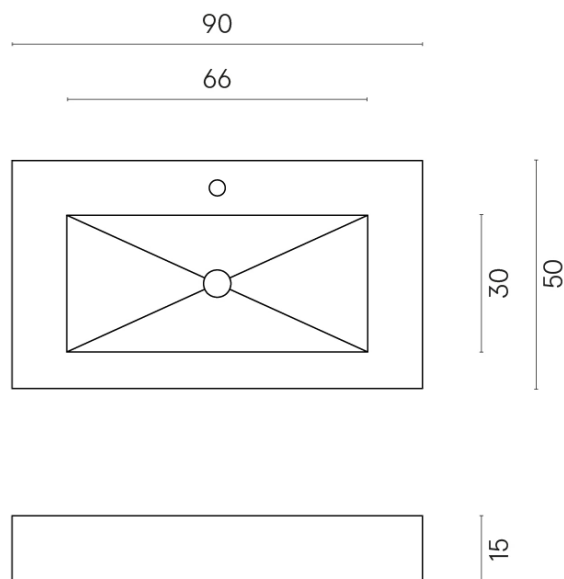

SCHEDA DI CONFIGURAZIONE

Cod. art.: 620810000002

Fly

Washbasin 90

Rivestimento del
prodotto

Eternum Cream
Naturale

I colori e le altre caratteristiche estetiche delle piastrelle presenti nelle illustrazioni presenti sul sito sono puramente indicativi. Guarda sempre i campioni di persona prima dell'acquisto.

**Trova il punto vendita
autorizzato più vicino:**

<https://sib.italonceramica.ru/ru/home/dealer/>

ITALON HOME

© COPYRIGHT ITALON - АО Керамогранитный завод 142800, Россия, Московская область, г. Ступино, Староситненское шоссе, вл. 32 - Тел. +7 495 2251322 / Факс +7 495 2251346