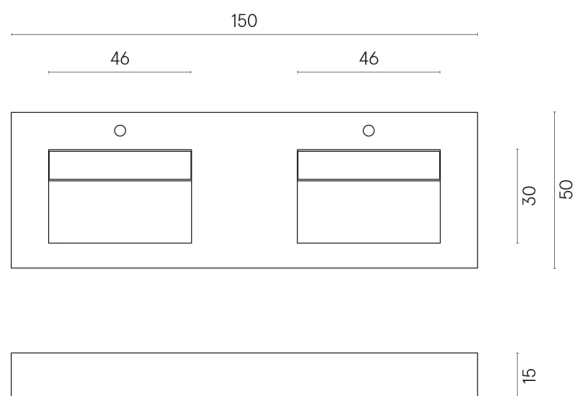

SCHEDA DI CONFIGURAZIONE

Cod. art.: 620810000005

Fly

Washbasin Duo 150

Rivestimento del
prodotto

Millennium Dust
Naturale

I colori e le altre caratteristiche estetiche delle piastrelle presenti nelle illustrazioni presenti sul sito sono puramente indicativi. Guarda sempre i campioni di persona prima dell'acquisto.