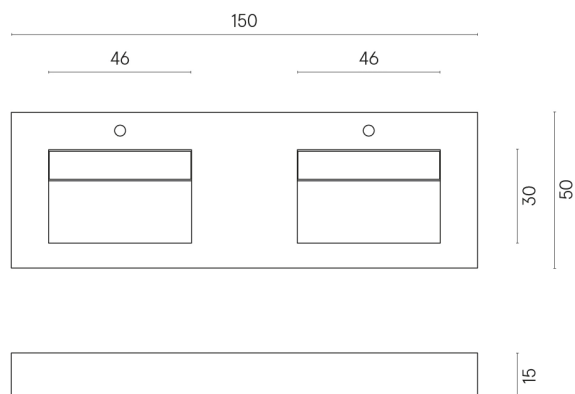

SCHEDA DI CONFIGURAZIONE

Cod. art.: 620810000005

Fly

Washbasin Duo 150

Rivestimento del
prodotto

Charme Extra Lasa
Naturale

I colori e le altre caratteristiche estetiche delle piastrelle presenti nelle illustrazioni presenti sul sito sono puramente indicativi. Guarda sempre i campioni di persona prima dell'acquisto.