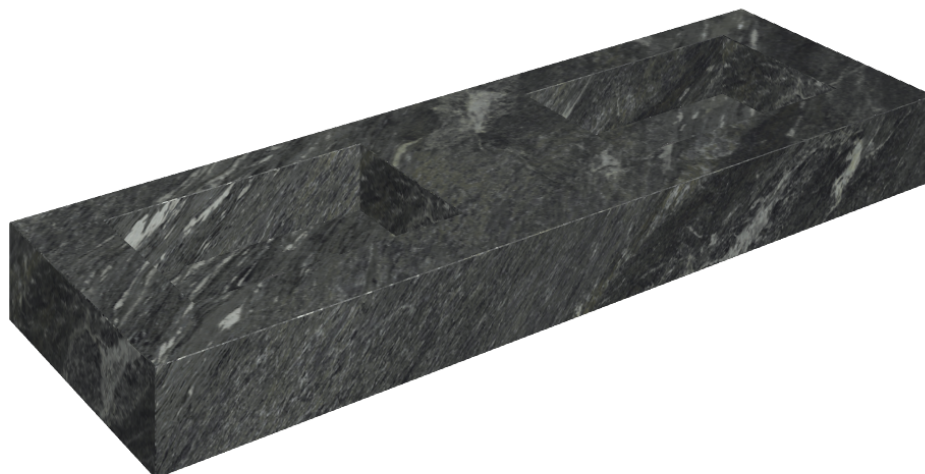

## Washbasin Duo 150

Rivestimento del  
prodotto

Skyfall Nero Smeraldo  
Naturale

I colori e le altre caratteristiche estetiche delle piastrelle presenti nelle illustrazioni presenti sul sito sono puramente indicativi. Guarda sempre i campioni di persona prima dell'acquisto.