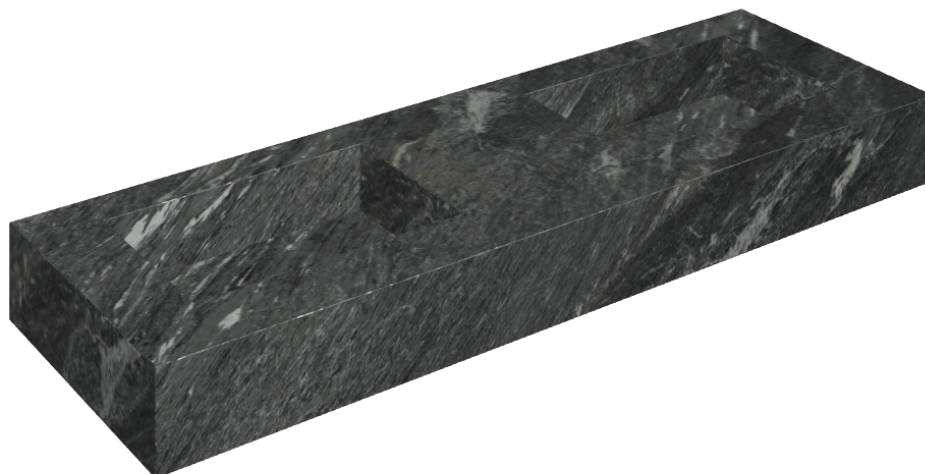

SCHEDA DI CONFIGURAZIONE

Cod. art.: 620810000005

Fly

Washbasin Duo 150

Rivestimento del
prodotto

Skyfall Nero Smeraldo
Naturale

I colori e le altre caratteristiche estetiche delle piastrelle presenti nelle illustrazioni presenti sul sito sono puramente indicativi. Guarda sempre i campioni di persona prima dell'acquisto.