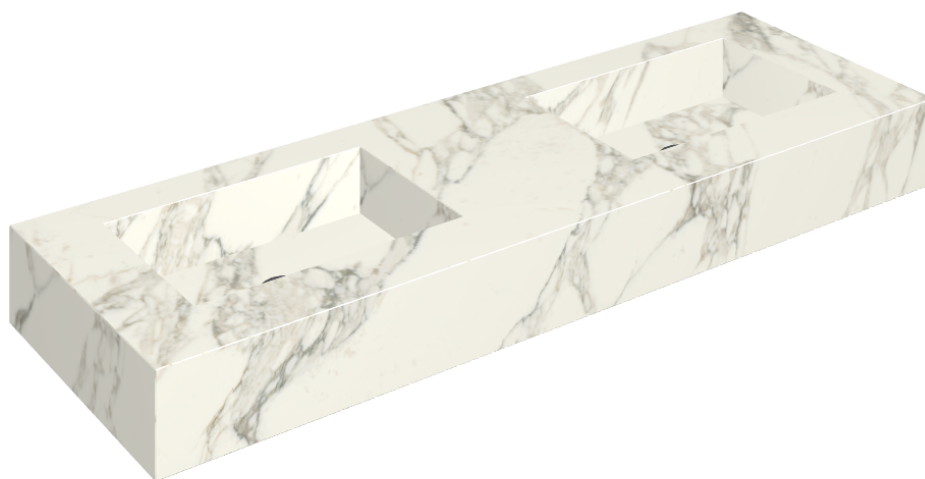

## Washbasin Duo 150

Rivestimento del  
prodotto

Charme Deluxe  
Arabescato White  
Naturale

I colori e le altre caratteristiche estetiche delle piastrelle presenti nelle illustrazioni presenti sul sito sono puramente indicativi. Guarda sempre i campioni di persona prima dell'acquisto.