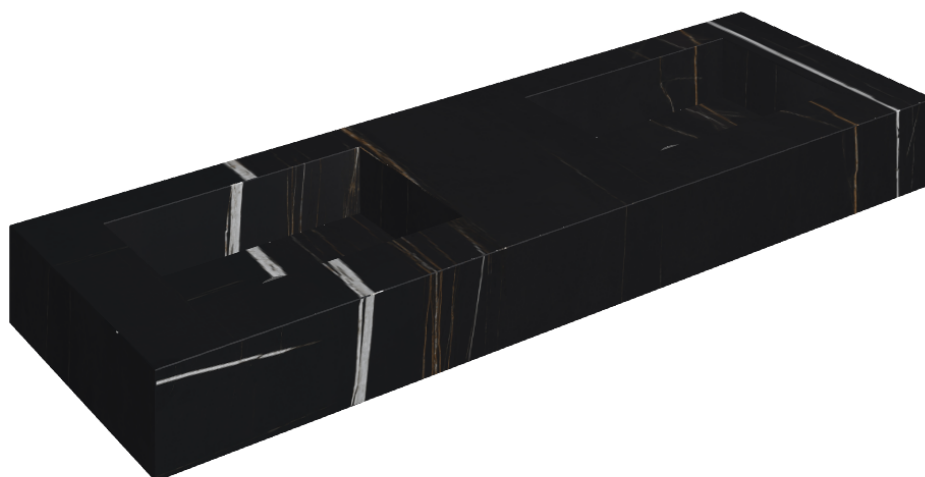

SCHEDA DI CONFIGURAZIONE

Cod. art.: 620810000005

Fly

Washbasin Duo 150

Rivestimento del
prodotto

Charme Deluxe
Sahara Noir Naturale

I colori e le altre caratteristiche estetiche delle piastrelle presenti nelle illustrazioni presenti sul sito sono puramente indicativi. Guarda sempre i campioni di persona prima dell'acquisto.