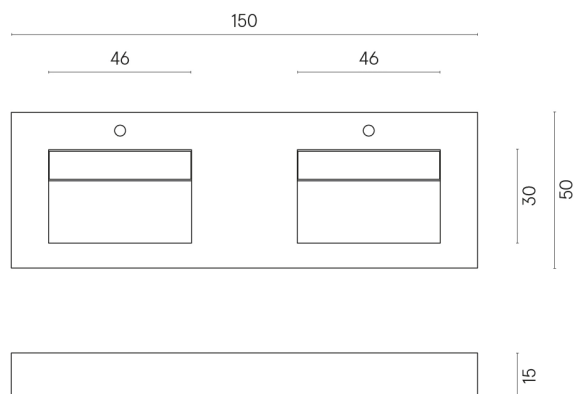

SCHEDA DI CONFIGURAZIONE

Cod. art.: 620810000005

Fly

Washbasin Duo 150

Rivestimento del
prodotto

Charme Deluxe Grigio
Orobico Naturale

I colori e le altre caratteristiche estetiche delle piastrelle presenti nelle illustrazioni presenti sul sito sono puramente indicativi. Guarda sempre i campioni di persona prima dell'acquisto.