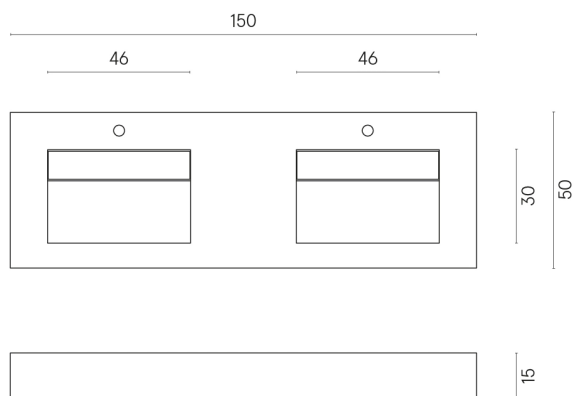

SCHEDA DI CONFIGURAZIONE

Cod. art.: 620810000005

Fly

Washbasin Duo 150

Rivestimento del prodotto

Charme Advance
Crema Delicato
Naturale

I colori e le altre caratteristiche estetiche delle piastrelle presenti nelle illustrazioni presenti sul sito sono puramente indicativi. Guarda sempre i campioni di persona prima dell'acquisto.