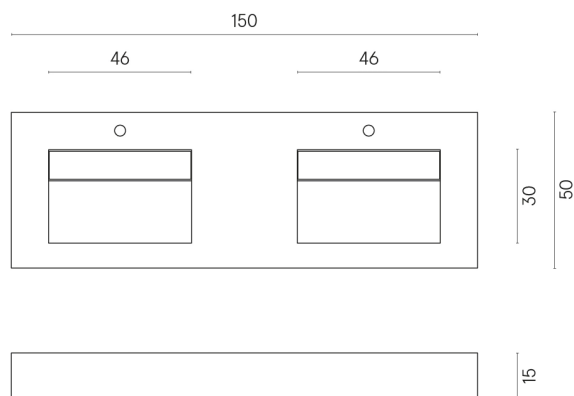

SCHEDA DI CONFIGURAZIONE

Cod. art.: 620810000005

Fly

Washbasin Duo 150

Rivestimento del
prodotto

Metropolis Graphite
Dark Naturale

I colori e le altre caratteristiche estetiche delle piastrelle presenti nelle illustrazioni presenti sul sito sono puramente indicativi. Guarda sempre i campioni di persona prima dell'acquisto.