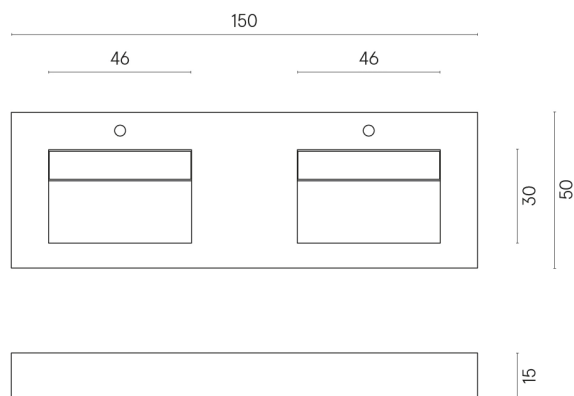

SCHEDA DI CONFIGURAZIONE

Cod. art.: 620810000005

Fly

Washbasin Duo 150

Rivestimento del
prodotto

Metropolis Graphite
Dark Naturale

I colori e le altre caratteristiche estetiche delle piastrelle presenti nelle illustrazioni presenti sul sito sono puramente indicativi. Guarda sempre i campioni di persona prima dell'acquisto.

Trova il punto vendita
autorizzato più vicino:

<https://sib.italonceramica.ru/ru/home/dealer/>