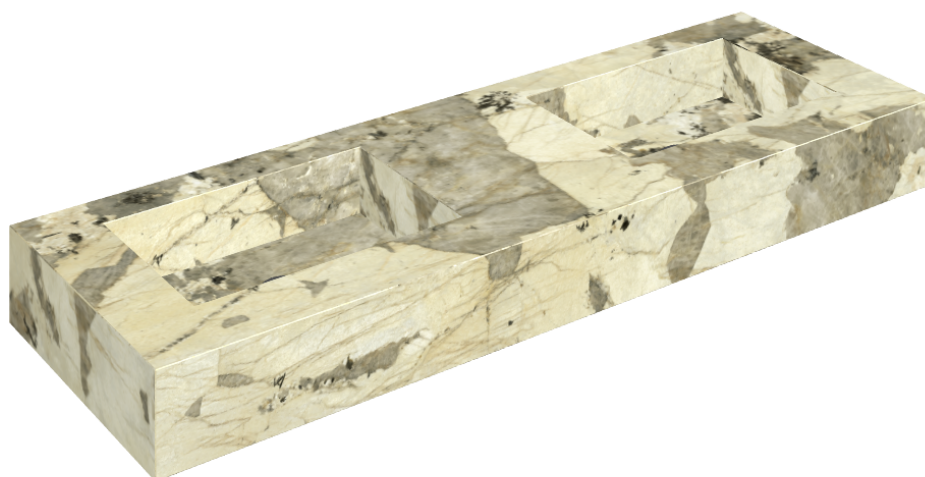

SCHEDA DI CONFIGURAZIONE

Cod. art.: 620810000005

Fly

Washbasin Duo 150

Rivestimento del
prodotto

Eternum Volcano
Naturale

I colori e le altre caratteristiche estetiche delle piastrelle presenti nelle illustrazioni presenti sul sito sono puramente indicativi. Guarda sempre i campioni di persona prima dell'acquisto.