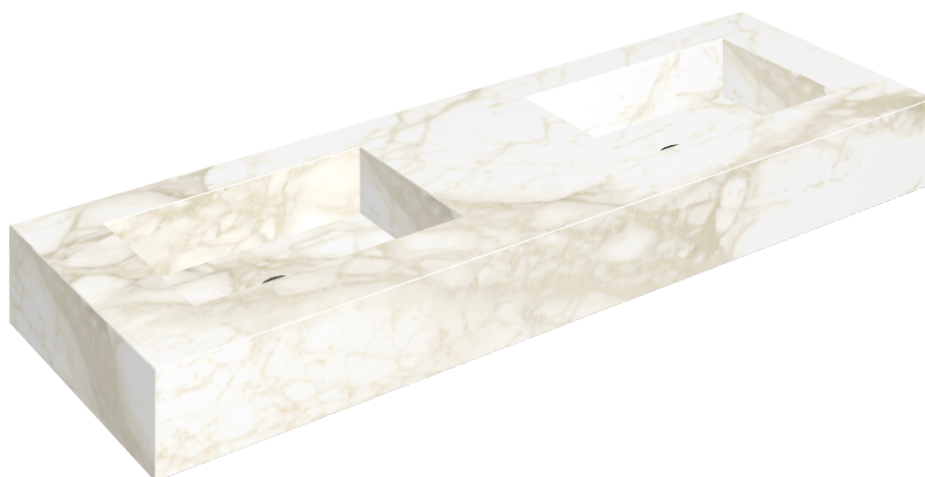

## Washbasin Duo 150

Rivestimento del  
prodotto

Eternum Carrara Lux

I colori e le altre caratteristiche estetiche delle piastrelle presenti nelle illustrazioni presenti sul sito sono puramente indicativi. Guarda sempre i campioni di persona prima dell'acquisto.