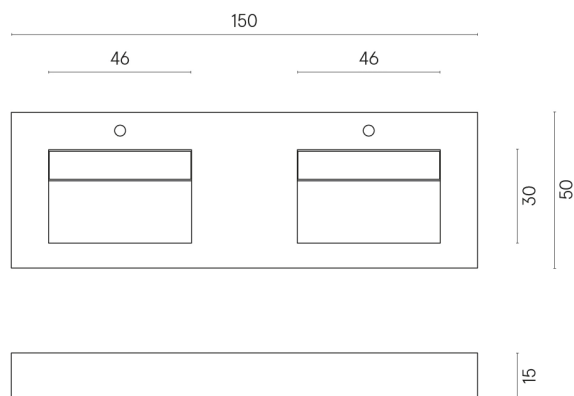

SCHEDA DI CONFIGURAZIONE

Cod. art.: 620810000005

Fly

Washbasin Duo 150

Rivestimento del
prodotto

Eternum Carrara Lux

I colori e le altre caratteristiche estetiche delle piastrelle presenti nelle illustrazioni presenti sul sito sono puramente indicativi. Guarda sempre i campioni di persona prima dell'acquisto.