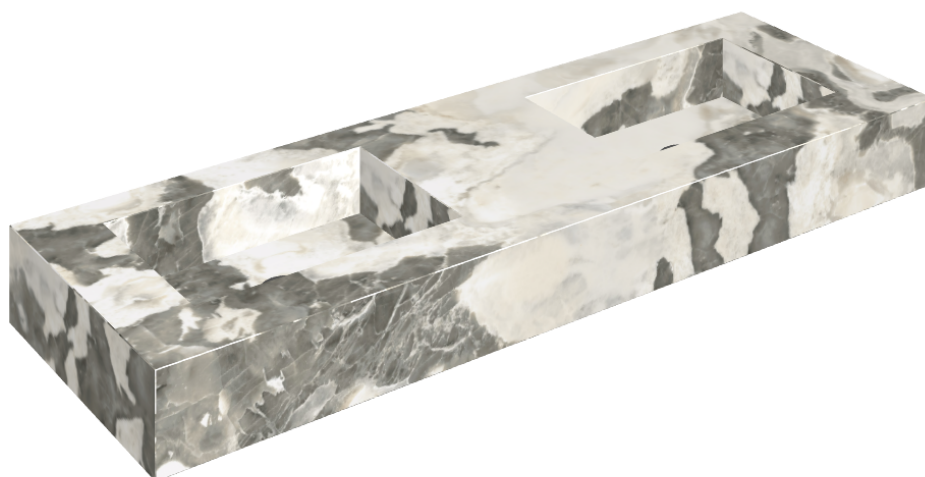

## Washbasin Duo 150

Rivestimento del  
prodotto

Stellaris Dover Light  
Naturale

I colori e le altre caratteristiche estetiche delle piastrelle presenti nelle illustrazioni presenti sul sito sono puramente indicativi. Guarda sempre i campioni di persona prima dell'acquisto.