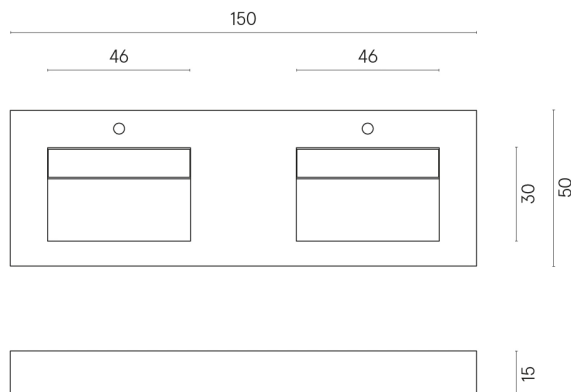

SCHEDA DI CONFIGURAZIONE

Cod. art.: 620810000005

Fly

Washbasin Duo 150

Rivestimento del
prodotto

Stellaris Dover Light
Naturale

I colori e le altre caratteristiche estetiche delle piastrelle presenti nelle illustrazioni presenti sul sito sono puramente indicativi. Guarda sempre i campioni di persona prima dell'acquisto.