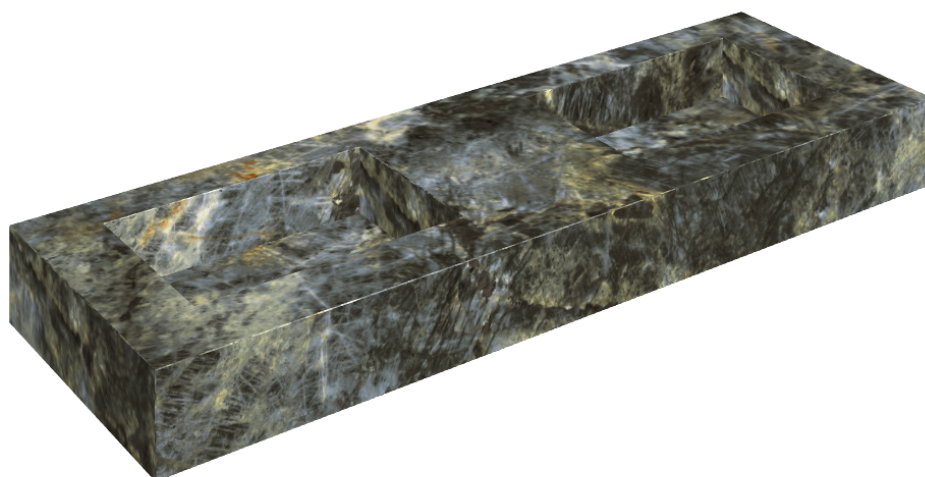

SCHEDA DI CONFIGURAZIONE

Cod. art.: 620810000005

Fly

Washbasin Duo 150

Rivestimento del
prodotto

Stellaris Madagascar
Dark Naturale

I colori e le altre caratteristiche estetiche delle piastrelle presenti nelle illustrazioni presenti sul sito sono puramente indicativi. Guarda sempre i campioni di persona prima dell'acquisto.