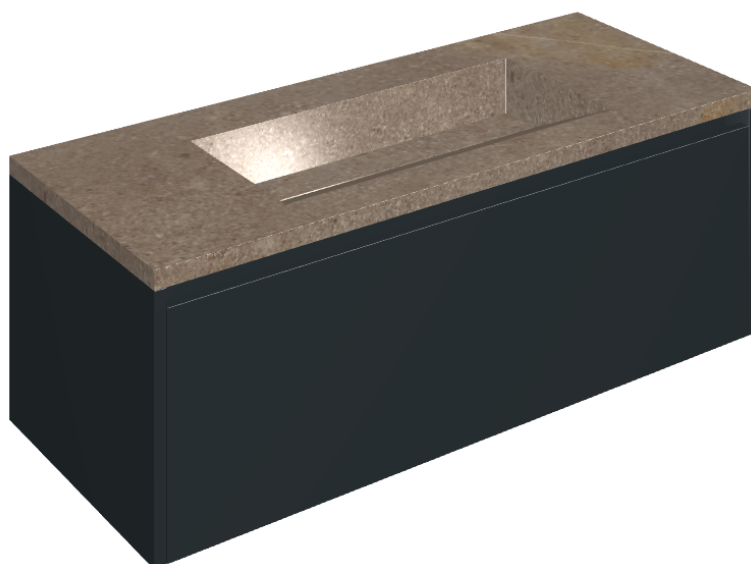

SCHEDA DI CONFIGURAZIONE

Cod. art.: 620810000026

Fly Air

Washbasin 120 Black

Rivestimento del
prodotto

Contempora Burn
Cerato

I colori e le altre caratteristiche estetiche delle piastrelle presenti nelle illustrazioni presenti sul sito sono puramente indicativi. Guarda sempre i campioni di persona prima dell'acquisto.