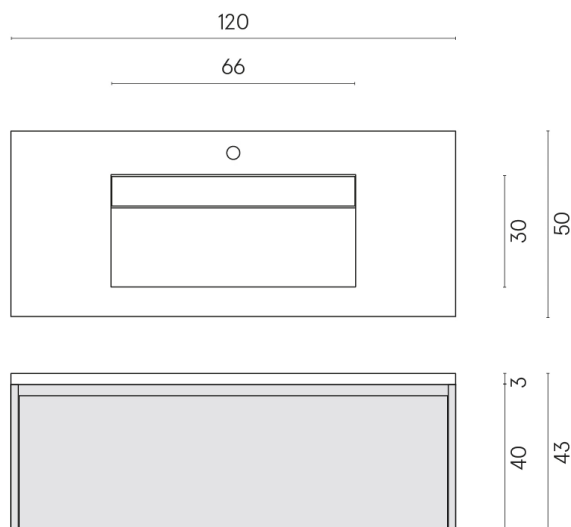

SCHEDA DI CONFIGURAZIONE

Cod. art.: 620810000026

Fly Air

Washbasin 120 Black

Rivestimento del
prodotto

Surface Steel
Naturale

I colori e le altre caratteristiche estetiche delle piastrelle presenti nelle illustrazioni presenti sul sito sono puramente indicativi. Guarda sempre i campioni di persona prima dell'acquisto.