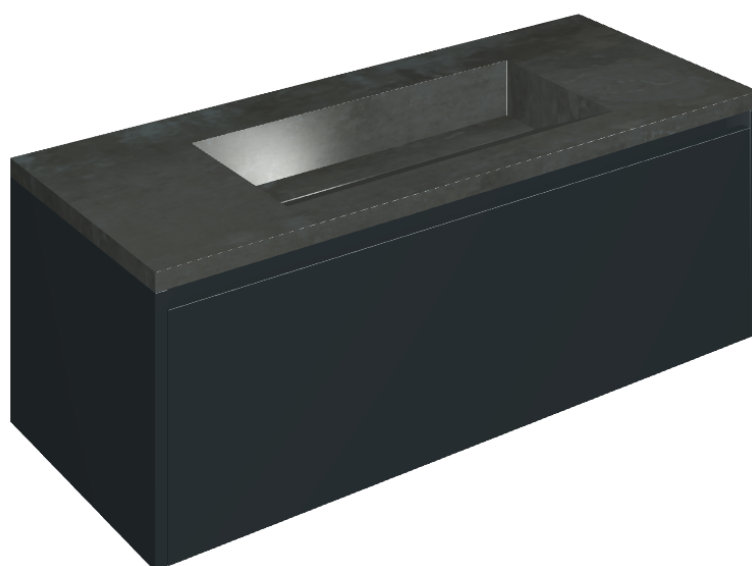

SCHEDA DI CONFIGURAZIONE

Cod. art.: 620810000026

Fly Air

Washbasin 120 Black

Rivestimento del
prodotto

Surface Steel
Naturale

I colori e le altre caratteristiche estetiche delle piastrelle presenti nelle illustrazioni presenti sul sito sono puramente indicativi. Guarda sempre i campioni di persona prima dell'acquisto.