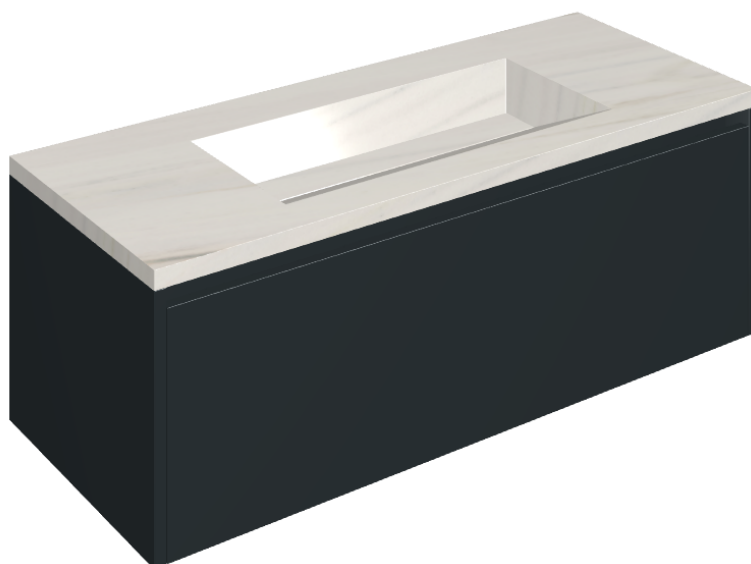

SCHEDA DI CONFIGURAZIONE

Cod. art.: 620810000026

Fly Air

Washbasin 120 Black

Rivestimento del
prodotto
Charme Extra Lasa
Naturale

I colori e le altre caratteristiche estetiche delle piastrelle presenti nelle illustrazioni presenti sul sito sono puramente indicativi. Guarda sempre i campioni di persona prima dell'acquisto.