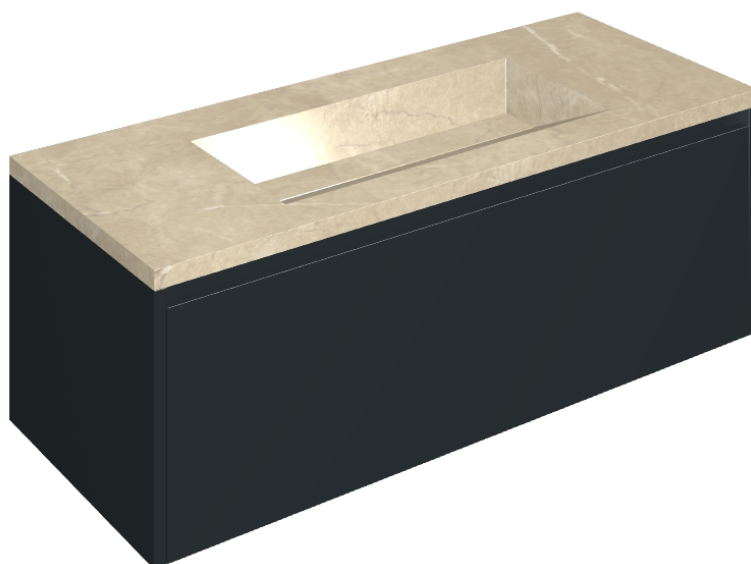

SCHEDA DI CONFIGURAZIONE

Cod. art.: 620810000026

Fly Air

Washbasin 120 Black

Rivestimento del prodotto

Charme Extra Arcadia Naturale

I colori e le altre caratteristiche estetiche delle piastrelle presenti nelle illustrazioni presenti sul sito sono puramente indicativi. Guarda sempre i campioni di persona prima dell'acquisto.