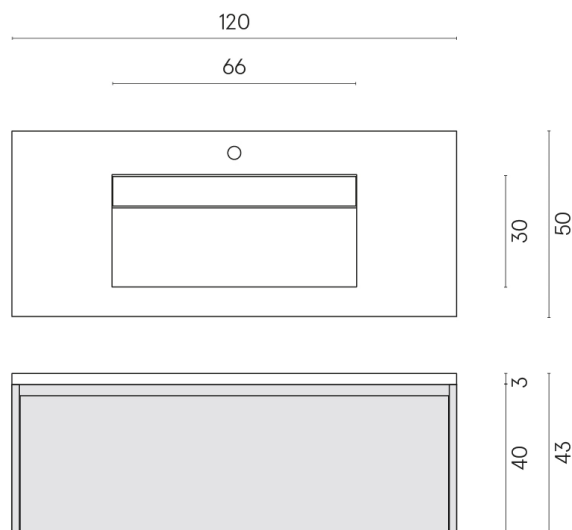

SCHEDA DI CONFIGURAZIONE

Cod. art.: 620810000026

Fly Air

Washbasin 120 Black

Rivestimento del
prodotto

Charme Extra Silver
Naturale

I colori e le altre caratteristiche estetiche delle piastrelle presenti nelle illustrazioni presenti sul sito sono puramente indicativi. Guarda sempre i campioni di persona prima dell'acquisto.