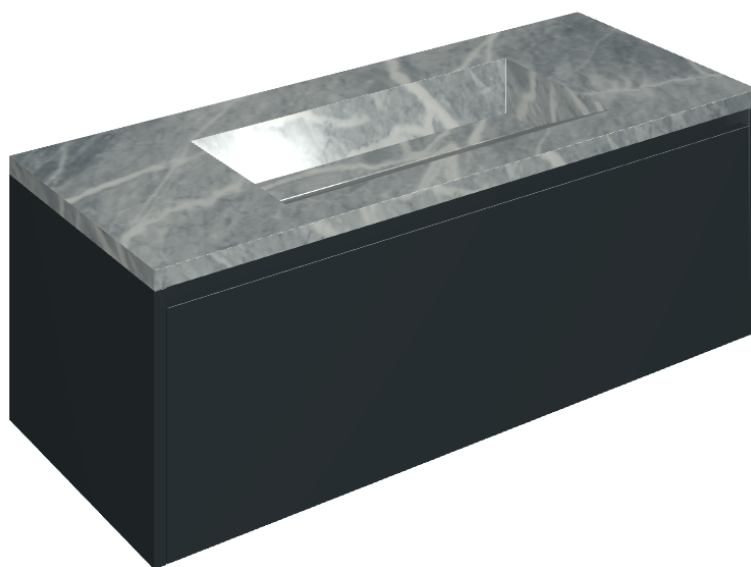

SCHEDA DI CONFIGURAZIONE

Cod. art.: 620810000026

Fly Air

Washbasin 120 Black

Rivestimento del
prodotto

Charme Extra Atlantic
Naturale

I colori e le altre caratteristiche estetiche delle piastrelle presenti nelle illustrazioni presenti sul sito sono puramente indicativi. Guarda sempre i campioni di persona prima dell'acquisto.