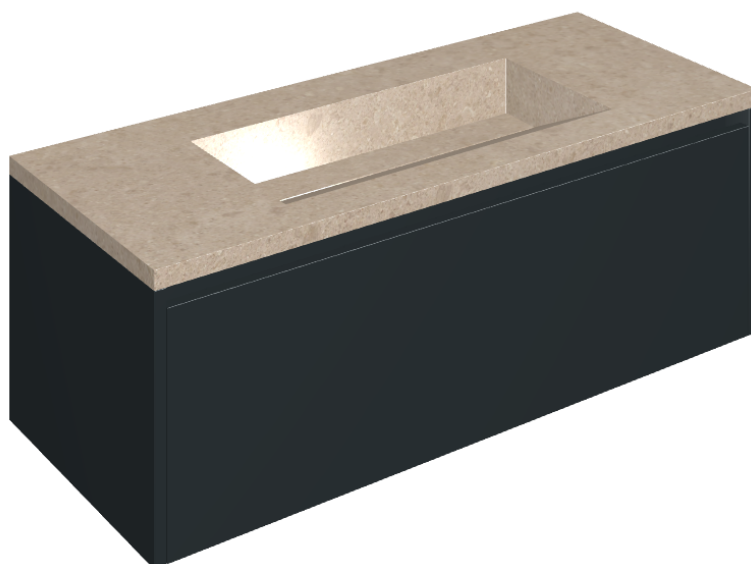

## Washbasin 120 Black

Rivestimento del  
prodotto

Genesis Venus Cream  
Naturale

I colori e le altre caratteristiche estetiche delle piastrelle presenti nelle illustrazioni presenti sul sito sono puramente indicativi. Guarda sempre i campioni di persona prima dell'acquisto.