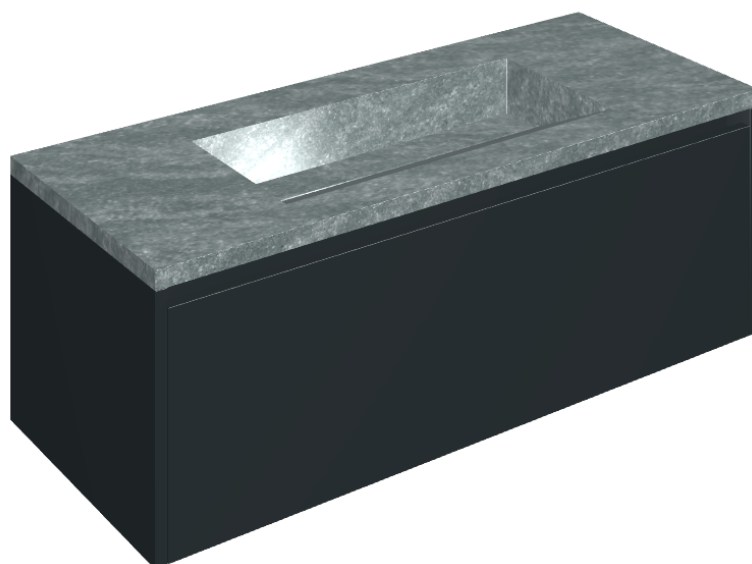

## Washbasin 120 Black

Rivestimento del  
prodotto

Genesis Jupiter Silver  
Naturale

I colori e le altre caratteristiche estetiche delle piastrelle presenti nelle illustrazioni presenti sul sito sono puramente indicativi. Guarda sempre i campioni di persona prima dell'acquisto.