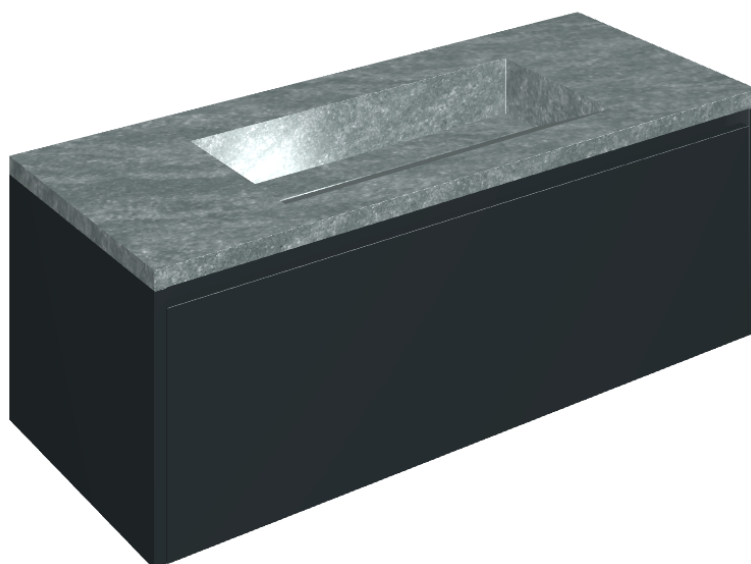

SCHEDA DI CONFIGURAZIONE

Cod. art.: 620810000026

Fly Air

Washbasin 120 Black

Rivestimento del
prodotto

Genesis Jupiter Silver
Naturale

I colori e le altre caratteristiche estetiche delle piastrelle presenti nelle illustrazioni presenti sul sito sono puramente indicativi. Guarda sempre i campioni di persona prima dell'acquisto.